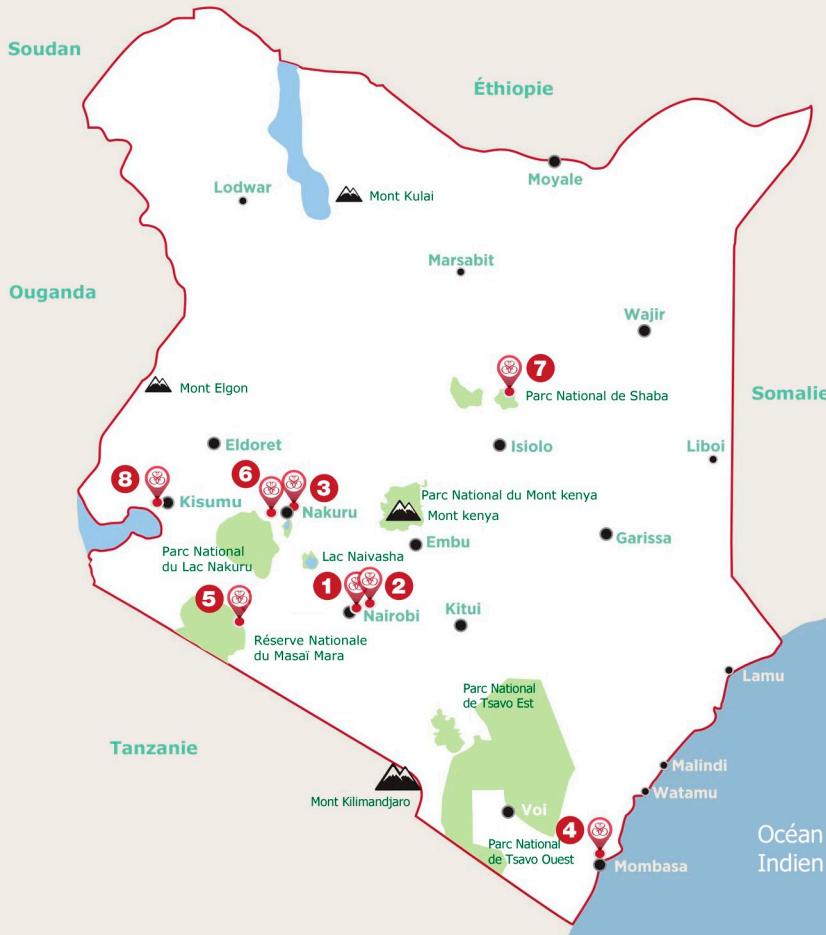

SAROVA
 HOTELS & RESORTS
 KENYA

Implantation des hôtels Sarova au Kenya

- 1 2 Sarova Stanley/ Sarova Panafric ✈
- 3 Sarova Woodlands Hotel & Spa
- 4 Sarova Whitesands Beach Resort & Spa ✈
- 5 Sarova Mara Game Camp ✈
- 6 Sarova Lion Hill Game Lodge
- 7 Sarova Shaba Game Lodge
- 8 Sarova Imperial

✈ : Aéroport / Piste

SAROVA MARA
GAME CAMP
MASAI MARA NATIONAL RESERVE

Sarova Mara Game Camp
Réserve Nationale du Masaï Mara - Kenya

"Aux premières loges des grandes migrations"

SAROVA MARA
GAME CAMP
MASAI MARA NATIONAL RESERVE

Sarova Mara Game Camp

Fiche technique

SAROVA SHABA
GAME LODGE
SHABA NATIONAL RESERVE

Sarova Shaba Game Lodge
Réserve Nationale de Shaba - Kenya

"Pour des safaris hors des sentiers battus sur les terres d'Out of Africa"

Sarova Panafric

Fiche technique

SAROVA WHITESANDS
BEACH RESORT & SPA
MOMBASA

Sarova Whitesands Beach Resort & Spa
Plage de Bamburi - Océan Indien - Kenya

"La plus belle côte d'Afrique de l'Est"

SAROVA WHITESANDS
BEACH RESORT & SPA
MOMBASA